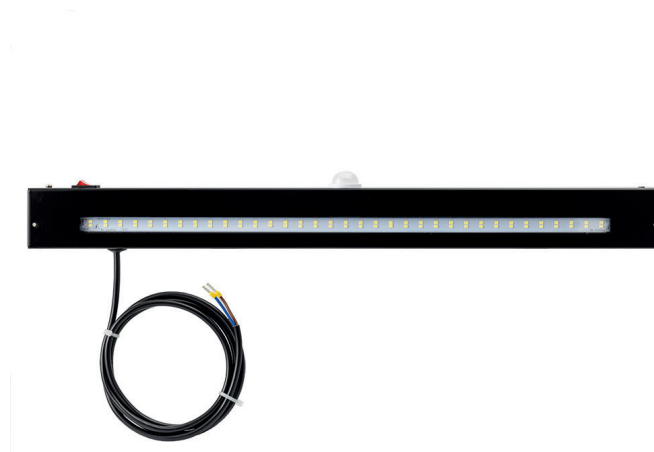

# Panel oświetleniowy LED 1U 230V z czujnikiem do szaf Rack 19" + śruby M6

ID: 5750

Zawartość opakowania:

Panel oświetleniowy LED 1U 230V  
z czujnikiem do szaf Rack 19" + śruby M6

## Dane techniczne

Taśma LED - SMD	72 LED
Dioda LED	SMD 2835
Napięcie zasilania [V]	230
Kąt świecenia [°]	120
Klasa odporności	IP20
Pobór mocy [W]	0,1
Maks. zasięg czujnika [m]	4
Wysokość	1U
Rozstaw szyny rack [cał]	19"
Napięcie zasilania [V] [AC]	230
Długość przewodu zasilającego [m]	1,5
Żywotność LED [h]	25000
Natężenie światła [lm]	150