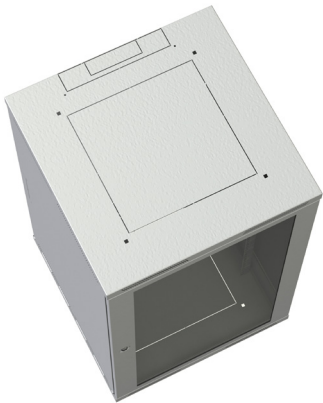

Numer katalogowy	Model	Opis	Wysokość (w U)	Całk. wysokość (w mm)	Szerokość (w mm)	Głębokość (w mm)	Waga (w kg)
83000180	SENSA-6U-65-21-G	SENSA 6U 600 x 500 drzwi blaszane	6	356	600	500	19,5
83000181	SENSA-6U-65-11-G	SENSA 6U 600 x 500 drzwi szklane	6	356	600	500	20,0
83000182	SENSA-9U-65-21-G	SENSA 9U 600 x 500 drzwi blaszane	9	490	600	500	22,5
83000183	SENSA-9U-65-11-G	SENSA 9U 600 x 500 drzwi szklane	9	490	600	500	23,0
83000184	SENSA-12U-65-21-G	SENSA 12U 600 x 500 drzwi blaszane	12	621	600	500	25,5
83000185	SENSA-12U-65-11-G	SENSA 12U 600 x 500 drzwi szklane	12	621	600	500	26,5
83000186	SENSA-15U-65-21-G	SENSA 15U 600 x 500 drzwi blaszane	15	756	600	500	28,5
83000187	SENSA-15U-65-11-G	SENSA 15U 600 x 500 drzwi szklane	15	756	600	500	29,5
83000188	SENSA-18U-65-21-G	SENSA 18U 600 x 500 drzwi blaszane	18	890	600	500	31,5
83000189	SENSA-18U-65-11-G	SENSA 18U 600 x 500 drzwi szklane	18	890	600	500	32,5

SENSA-15U-65-11-G