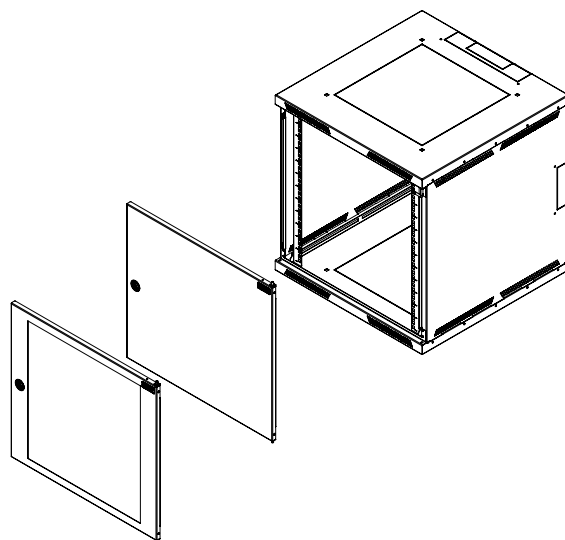

### Konstrukcja

- drzwi wykonane z blachy lub z bezpiecznego szkła (EN 12150-1), kąt otwarcia 180°, ukryte zawiasy, opcja otwierania drzwi na lewo lub prawo
- grubość blachy 1,3 mm, 1,5 mm szyny rack ocynkowane
- w suficie i podłodze szafki perforacje ułatwiające wentylację
- wyprowadzenie okablowania możliwe w suficie, ściankach bocznych i po bokach po wyłamaniu zaślepek
- szafa montowana jest na ścianie przez otwory znajdujące się na tylnej części szafy
- nośność 45 kg (obciążenie równomierne)
- stopień ochrony IP 20

### Wymiary

- wysokość: 6, 9, 12, 15, 18, 21U
- szerokość: 600 mm
- głębokość: 400, 500 i 600 mm

### Standardowa konfiguracja

- 1 para przesównych profili pionowych 19" (kolejna para na życzenie)
- 1 drzwi z zamkiem i ukrytymi zawiasami
- połączeni uziemiające drzwi z korpusem szafki

SENSA-6U-64-21-G