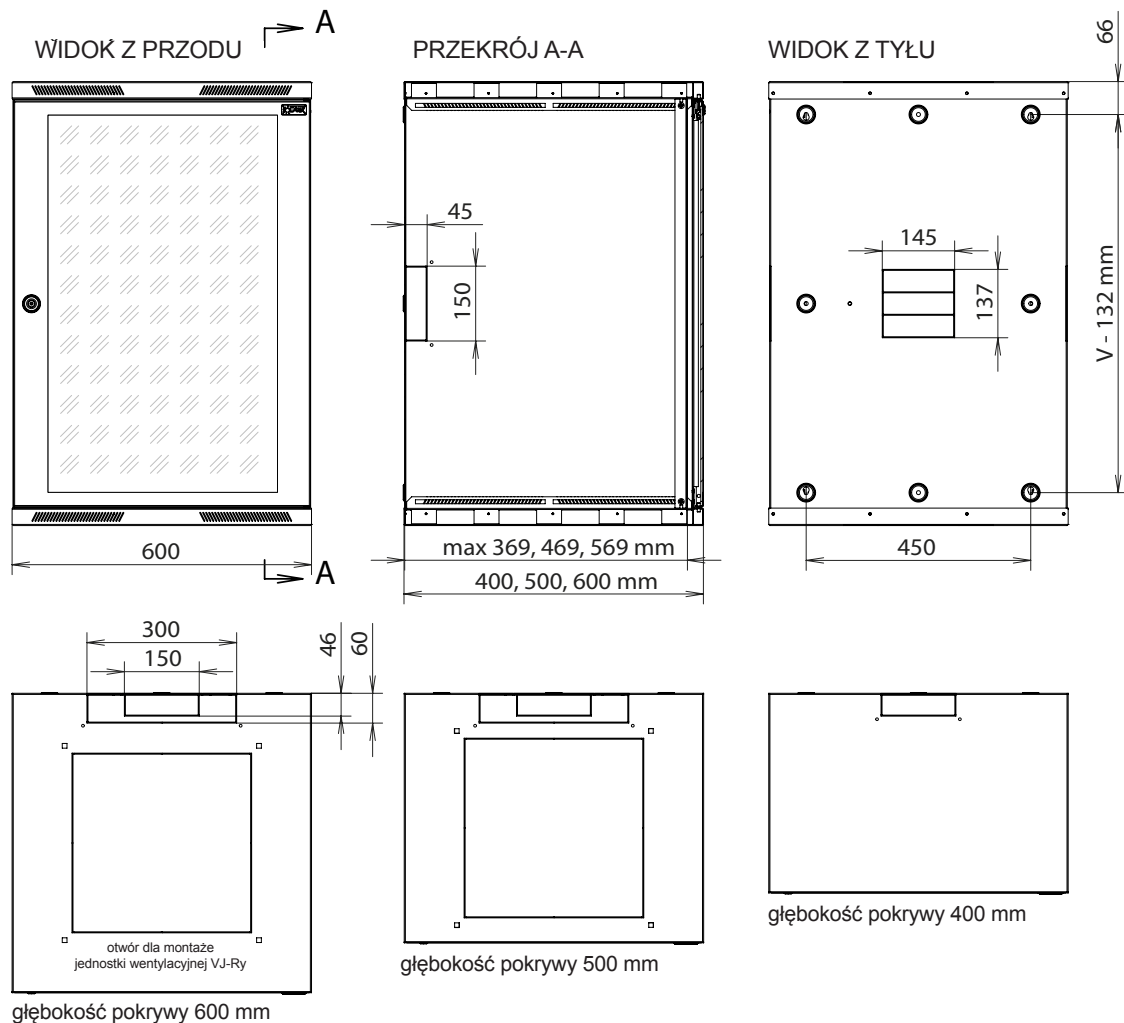

Numer katalogowy	Model	Opis	Wysokość (w U)	Całk. wysokość (w mm)	Szerokość (w mm)	Głębokość (w mm)	Waga (w kg)
83000080L	SENSA-6U-64-21-G	SENSA 6U 600 x 400 drzwi blaszane	6	356	600	400	16,0
83000081L	SENSA-6U-64-11-G	SENSA 6U 600 x 400 drzwi szklane	6	356	600	400	16,5
83000082L	SENSA-9U-64-21-G	SENSA 9U 600 x 400 drzwi blaszane	9	490	600	400	19,0
83000083L	SENSA-9U-64-11-G	SENSA 9U 600 x 400 drzwi szklane	9	490	600	400	19,5
83000084L	SENSA-12U-64-21-G	SENSA 12U 600 x 400 drzwi blaszane	12	621	600	400	22,0
83000085L	SENSA-12U-64-11-G	SENSA 12U 600 x 400 drzwi szklane	12	621	600	400	23,0
83000086L	SENSA-15U-64-21-G	SENSA 15U 600 x 400 drzwi blaszane	15	756	600	400	25,0
83000087L	SENSA-15U-64-11-G	SENSA 15U 600 x 400 drzwi szklane	15	756	600	400	26,0
83000088L	SENSA-18U-64-21-G	SENSA 18U 600 x 400 drzwi blaszane	18	890	600	400	28,0
83000089L	SENSA-18U-64-11-G	SENSA 18U 600 x 400 drzwi szklane	18	890	600	400	29,0