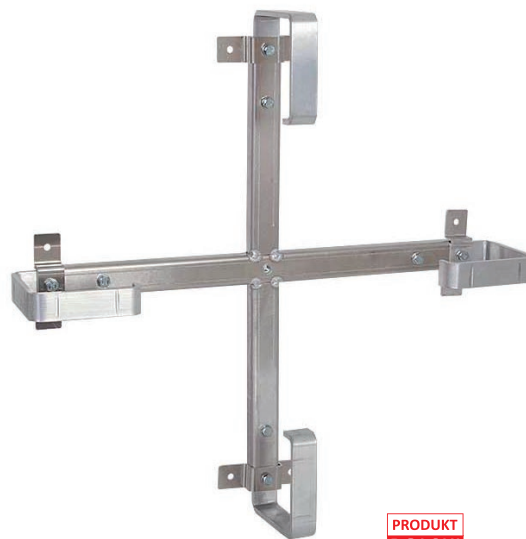

Stelaż zapasu kabla liniowego

regulowany ALU 700, 600, 500

PRODUKT
POLSKI

ID: 7261

Stelaż zapasu kabla czteroramienny regulowany aluminiowy przeznaczony do zastosowania w studniach teletechnicznych, serwerowniach

Gwarantuje prawidłowy promień gięcia kabla oraz umożliwia bezpieczne gromadzenie zapasu kabla liniowego. Ilość gromadzenia kabla śr. 8mm - 120m , śr. 10mm - 75m.

Konstrukcja wykonana z aluminium w 100% odpornego na korozję.

Odpowiednie wpusty i otwory w konstrukcji umożliwiają montaż stelaża do ściany za pomocą kołków. Dodatkowo stelaż przygotowany jest pod montaż muf z wykorzystaniem adapterów AD1, AD2 lub AD3.

Średnica koła zapasu: Regulowana (500, 600, 700mm),

Grubość ramienia (płaskownika) : 5mm

Szerokość ramienia (płaskownika): 25mm,

Montaż: Do ściany,

Materiał: Aluminium.

Waga: 1kg